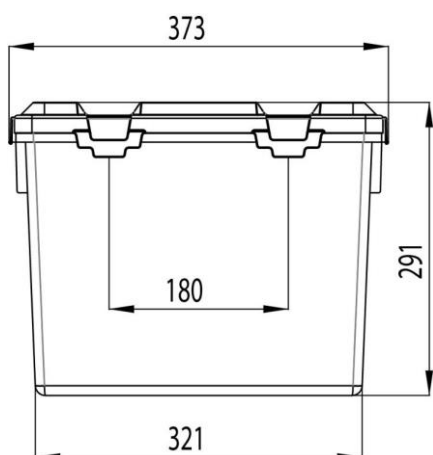

21L BOX

TEKNISK DATA

Volym (L):	21
Vikt (kg) box:	0.7
Vikt (kg) lock:	0.3
Dimensioner (mm) L x B x H: med lock:	373 x 280 x 291mm

BESKRIVNING

Boxen finns även utan lock:

Dimensioner (mm) L x B x H: utan lock: 373 x 265 x 276

Inre dimensioner (mm) L x B x H: 342 x 244 x 273

MÖJLIGA TILLBEHÖR

- Lock
- Dekaler
- Prägling
- Kan levereras enligt UN 4H2

Prägling mått

Lock max. (mm):	200 x 70
Går ej att prägla i mitten	170 x 70
Långsida max. (mm):	200 x 100 130 x 150
Kortsida max. (mm):	180 x 90 130 x 150