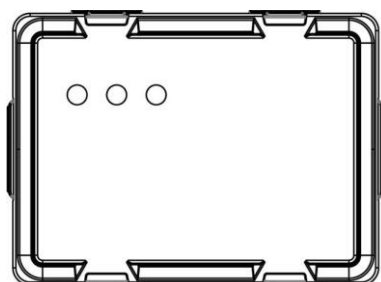

21L BOX

TEKNISK DATA

Volym (L):	21
Vikt (kg) box:	0.7
Vikt (kg) lock:	0.3
Dimensioner (mm) L x B x H: med lock:	373 x 280 x 291mm

BESKRIVNING

Boxen finns även utan lock:

Dimensioner (mm) L x B x H: utan lock: 373 x 265 x 276

Inre dimensioner (mm) L x B x H: 342 x 244 x 273

MÖJLIGA TILLBEHÖR

- Lock
- Dekaler
- Prägling
- Kan levereras enligt UN 4H2

Prägling mått

Lock max. (mm):	200 x 70
Går ej att prägla i mitten	170 x 70
Långsida max. (mm):	200 x 100 130 x 150
Kortsida max. (mm):	180 x 90 130 x 150