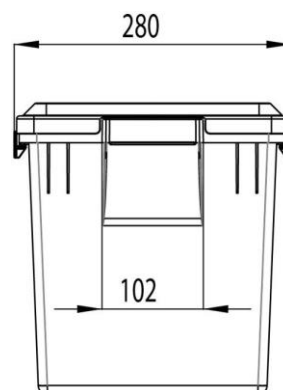

21L BOX

TEKNISK DATA

Volym (L):	21
Vikt (kg) box:	0.7
Vikt (kg) lock:	0.3
Dimensioner (mm) L x B x H: med lock:	373 x 280 x 291mm

BESKRIVNING

Boxen finns även utan lock:

Dimensioner (mm) L x B x H: utan lock: 373 x 265 x 276

Inre dimensioner (mm) L x B x H: 342 x 244 x 273

MÖJLIGA TILLBEHÖR

- Lock
- Dekaler
- Prägling
- Kan levereras enligt UN 4H2

Prägling mått

Lock max. (mm):	200 x 70
Går ej att prägla i mitten	170 x 70
Långsida max. (mm):	200 x 100 130 x 150
Kortsida max. (mm):	180 x 90 130 x 150