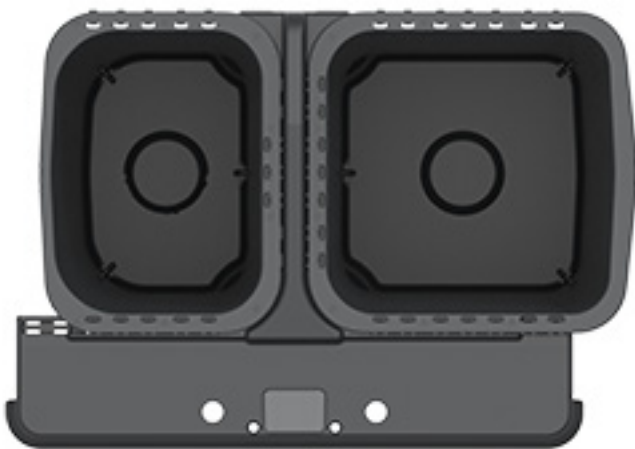

Part of the ESE World

Quattro Select Insatser

VERSION A1

V: 45 L Liggande
 H: 45 L Liggande
 Version A1
 Artnr: 8032- 45L/45L 50/50A
 • 370 - 50/50

VERSION A2

V: 30 L Stående
 H: 30 L Stående
 Version A2
 Artnr: 8032-30L/30L A2
 • 370 - 40/60
 • 370 - 50/50
 • 240

VERSION B

V: 30 L Liggande
H: 45 L Liggande
Version B
Artnr: 8032-30L/45L 50/50B
• 370 - 50/50

VERSION C

V: 30 L Stående
H: 45 L Liggande
Version C
Artnr: 8032-30L/45L 40/60C
• 370 - 40/60
• 370 - 50/50

VERSION D

V: 45 L Liggande
 H: 30 L Liggande
 Version D
 Artnr: 8032-45L/30L 50/50 D
 • 370 - 50/50

VERSION E

V: 30 L Stående
 H: 60 L Liggande
 Version E
 Artnr: 8032 - 30L/60L 40/60E
 • 370 - 40/60

VERSION F

V: 30 L Liggande
 H: 30 L Liggande
 Version F
 Artnr: 8032-30L/30L VÅGRÄT F

- 370 - 50/50

VERSION G

V: 60 L Liggande
 H: 60 L Liggande
 Version G
 Artnr: 8032-60L/60L (660L)G

- Passar endast 400L & 660L kär!

VERSION H

V: 30 L
 H: 80 L
 Version H
 Artnr: 8032-30L/80L 40/60 H
 • 370 - 40/60