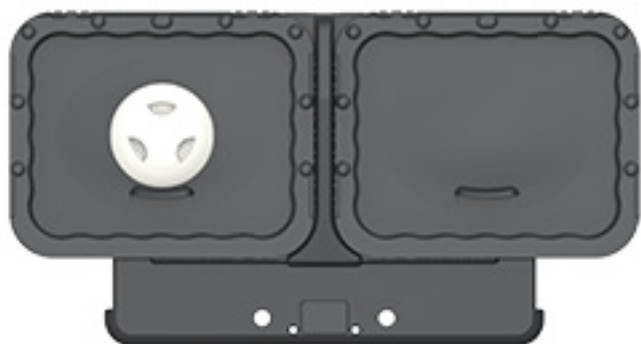

VERSION G + BIOLOCK + LOCK